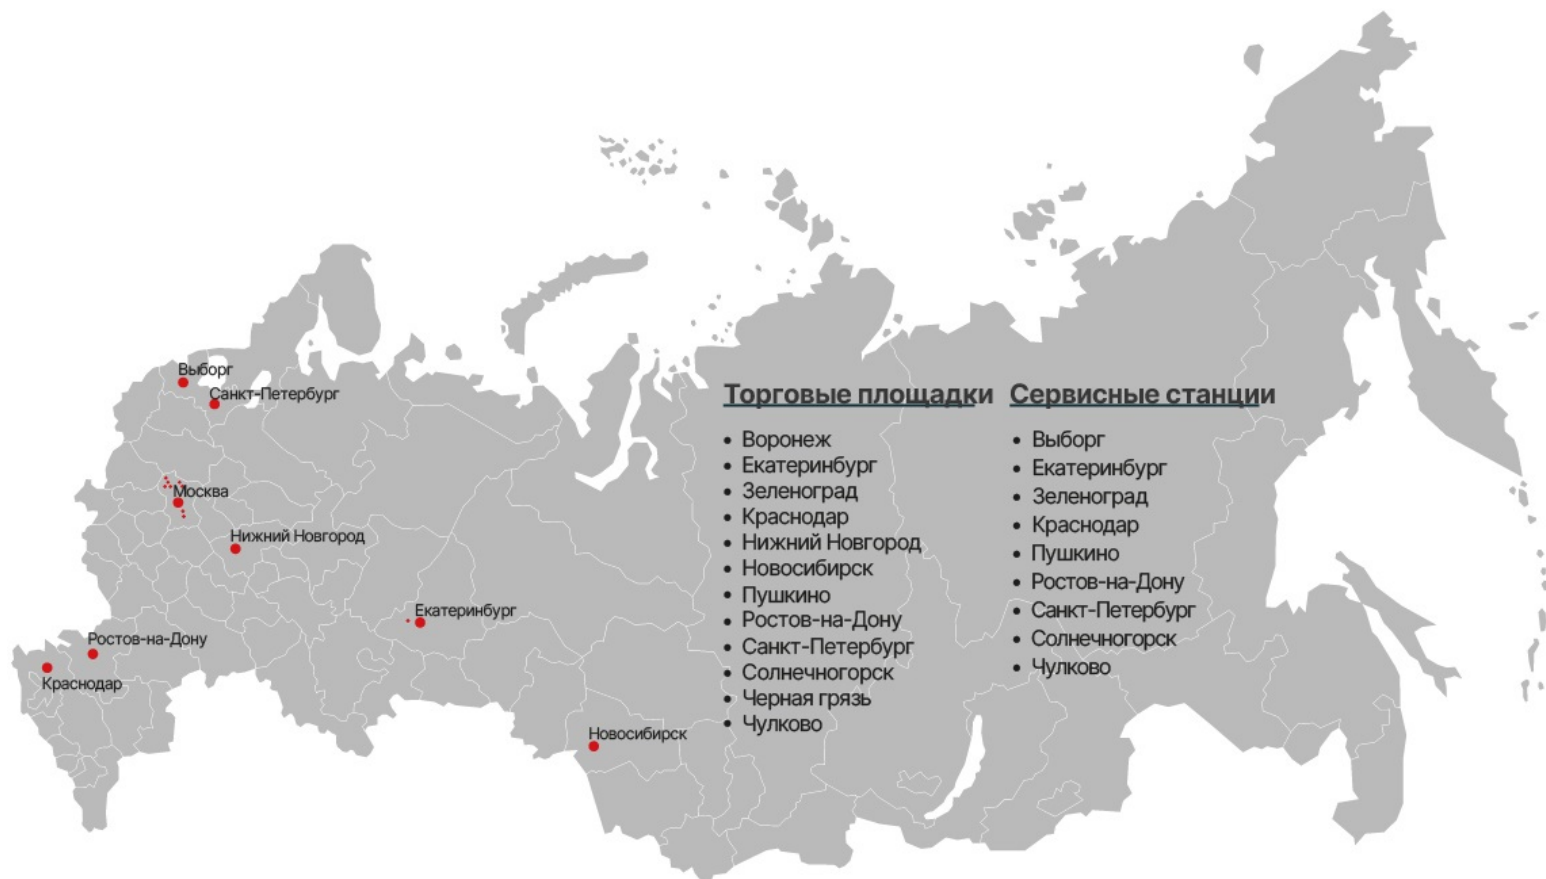

Торговые площадки **Сервисные станции**

- Воронеж
- Екатеринбург
- Зеленоград
- Краснодар
- Нижний Новгород
- Новосибирск
- Пушкино
- Ростов-на-Дону
- Санкт-Петербург
- Солнечногорск
- Черная грязь
- Чулково
- Выборг
- Екатеринбург
- Зеленоград
- Краснодар
- Пушкино
- Ростов-на-Дону
- Санкт-Петербург
- Солнечногорск
- Чулково